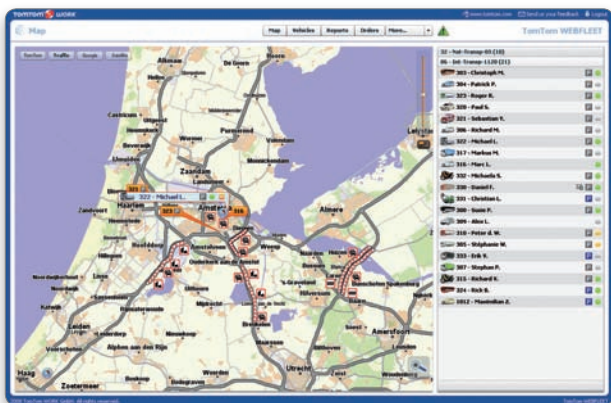

Une communication efficace et en toute sécurité entre l'entreprise et le personnel itinérant

- Réduisez vos frais de communications téléphoniques portables en envoyant vos ordres de missions directement sur l'écran du TomTom GO.
- Simplifiez la communication entre les planificateurs et les employés sur la route grâce aux échanges de messages textes (prédéfinis).

Gérez en temps réel vos ordres de missions et vos véhicules

- Localisez vos véhicules facilement et en temps réel sur des cartes numériques.
- Visualisez immédiatement l'avancement de chaque mission
- Affectez simplement les ordres de missions à vos collaborateurs les mieux situés pour effectuer un nouvelle tâche.
- Offrez un service plus proactif en communiquant à vos clients des horaires d'arrivée réalistes.

Bénéficiez facilement d'un reporting d'activités complet et clair pour l'ensemble de vos collaborateurs itinérants

- Gérez vos coûts et votre qualité de service en accédant facilement aux informations clés pour votre activité. Éditez des rapports quotidiens, hebdomadaires ou mensuels sur les trajets parcourus incluant les heures de conduite et de mission, les interventions effectués, les messages échangés et plus encore.
- Profitez d'un accès instantané à des indicateurs de performance personnalisables pour votre activité
- Observez les tendances et évaluez vos performances