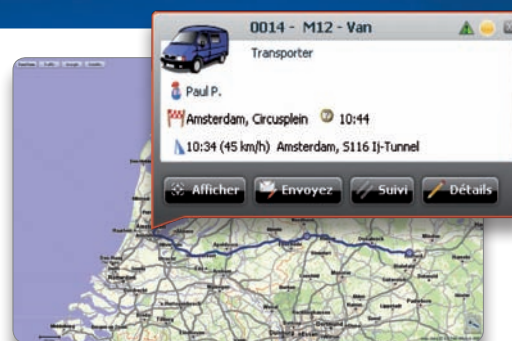

En complément, la solution TomTom WEBFLEET® peut être interfacée avec vos applications informatiques existantes afin d'accroître l'efficacité de votre entreprise. Echange de données sophistiqué avec vos systèmes de gestion de relation client CRM, de planification ou de facturation afin de vous permettre un contrôle total de vos processus d'entreprise.

Rien de plus simple pour accroître les performances de votre entreprise

TomTom WORK Compact vous offre une flexibilité optimale pour la gestion des activités de votre personnel itinérant. Vous avez des besoins pour la gestion de vos véhicules ou de vos chauffeurs? TomTom WORK Compact vous apporte une solution.

Pour en savoir plus sur TomTom WORK, consultez notre site internet pour une visite guidée de nos solutions, obtenir des caractéristiques techniques détaillées, consulter des études de cas et bien plus encore. Contactez-nous via sales.fr@tomtomwork.com (pour la France) ou sales.ch@tomtomwork.com (pour la Suisse) afin que notre équipe dédiée puisse répondre à toutes vos questions, ou pour envisager avec vous la solution de Navigation Connectée conviviale et efficace adaptée à vos besoins professionnels.

www.tomtomwork.com

* Consultez sur www.tomtom.com/liveservices la disponibilité des services TomTom LIVE dans votre pays.